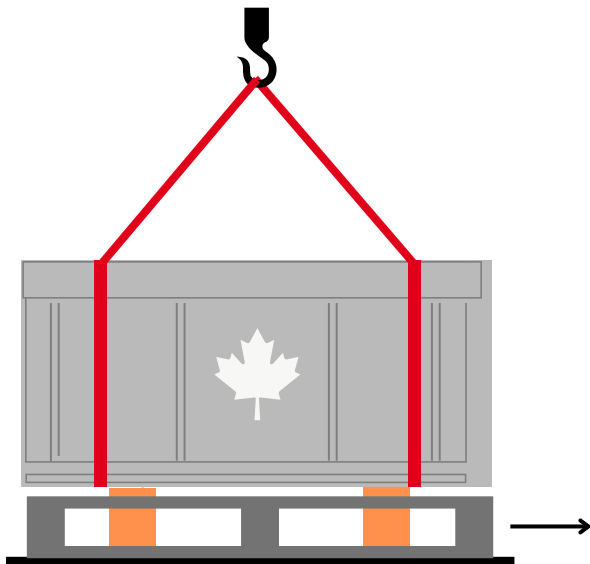

# La livraison d'un spa de nage St Lawrence

Le spa est livré en LDD (Livraison directe domicile), sur une palette de transport qui doit être évacuée par le client lorsque le spa sera levé par la société de levage (charge du client).

Après avoir positionné les sangles sur le spa, la société de levage doit élever le produit pour pouvoir disposer au sol deux lambourdes en bois d'une hauteur supérieure à celle de la palette.

Le produit doit ensuite être déposé sur les lambourdes pour pouvoir passer les sangles sous le spa. Le spa ne repose plus sur la palette. Évacuer la palette et les lambourdes.