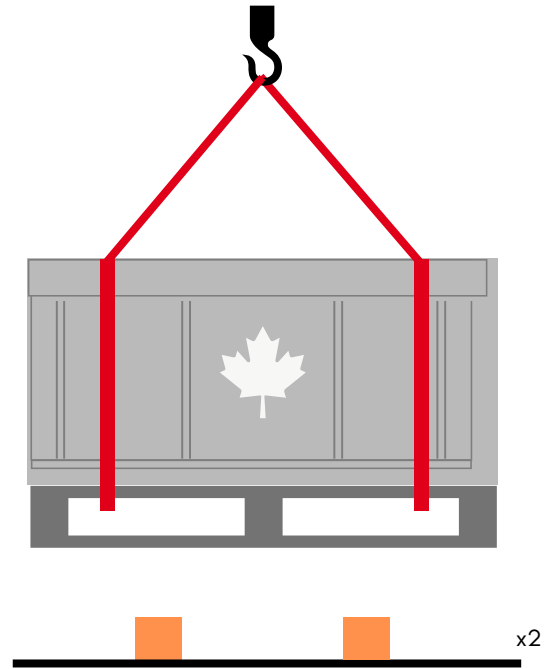

# La livraison d'un spa de nage St Lawrence

Le spa est livré en LDD (Livraison directe domicile), sur une palette de transport qui doit être évacuée par le client lorsque le spa sera levé par la société de levage (charge du client).

Après avoir positionné les sangles sur le spa, la société de levage doit élever le produit pour pouvoir disposer au sol deux lambourdes en bois d'une hauteur supérieure à celle de la palette.

Le produit doit ensuite être déposé sur les lambourdes pour pouvoir passer les sangles sous le spa. Le spa ne repose plus sur la palette. Évacuer la palette et les lambourdes.