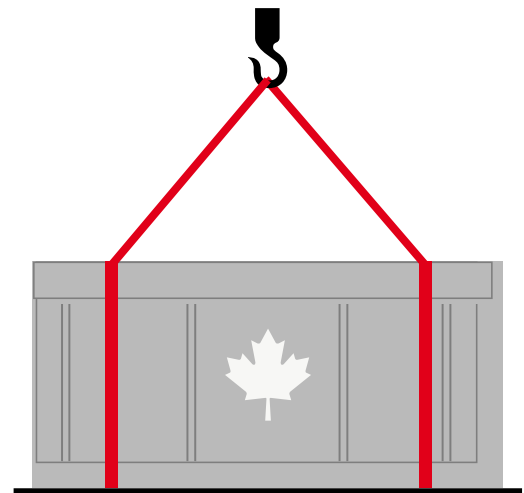

# La livraison d'un spa de nage St Lawrence

Le spa est livré en LDD (Livraison directe domicile), sur une palette de transport qui doit être évacuée par le client lorsque le spa sera levé par la société de levage (charge du client).

Après avoir positionné les sangles sur le spa, la société de levage doit élever le produit pour pouvoir disposer au sol deux lambourdes en bois d'une hauteur supérieure à celle de la palette.

Le produit doit ensuite être déposé sur les lambourdes pour pouvoir passer les sangles sous le spa. Le spa ne repose plus sur la palette. Évacuer la palette et les lambourdes.